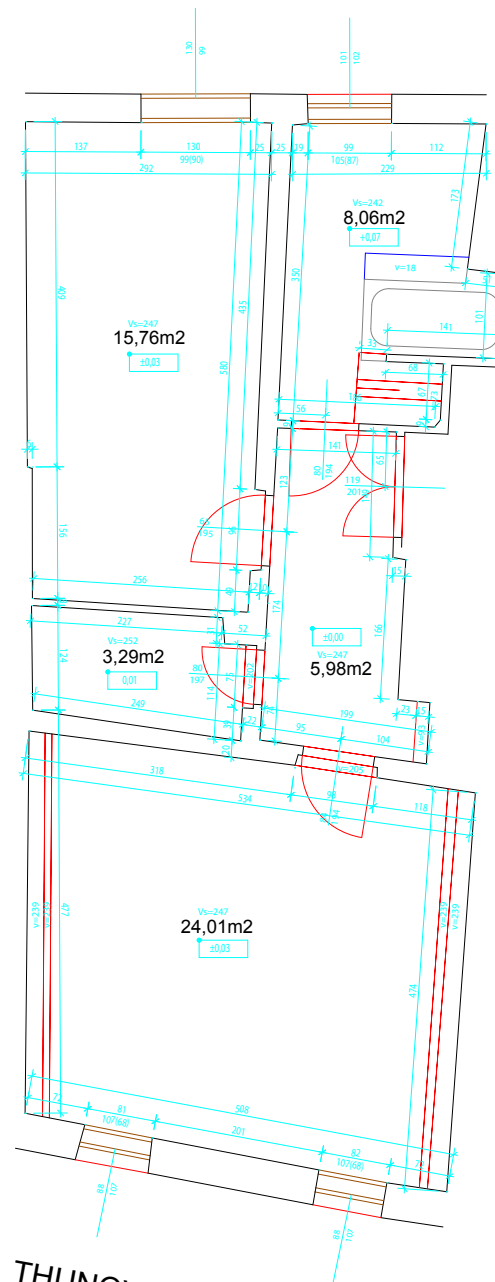

THUNOVSKÁ HRDLIČKA BYT 2.P

Plocha zaměřovaného prostoru včetně zdí je 63m<sup>2</sup>

THUNOVSKÁ HRDLIČKA BYT 3.P

Plocha zaměřovaného prostoru včetně zdí je 65m<sup>2</sup>