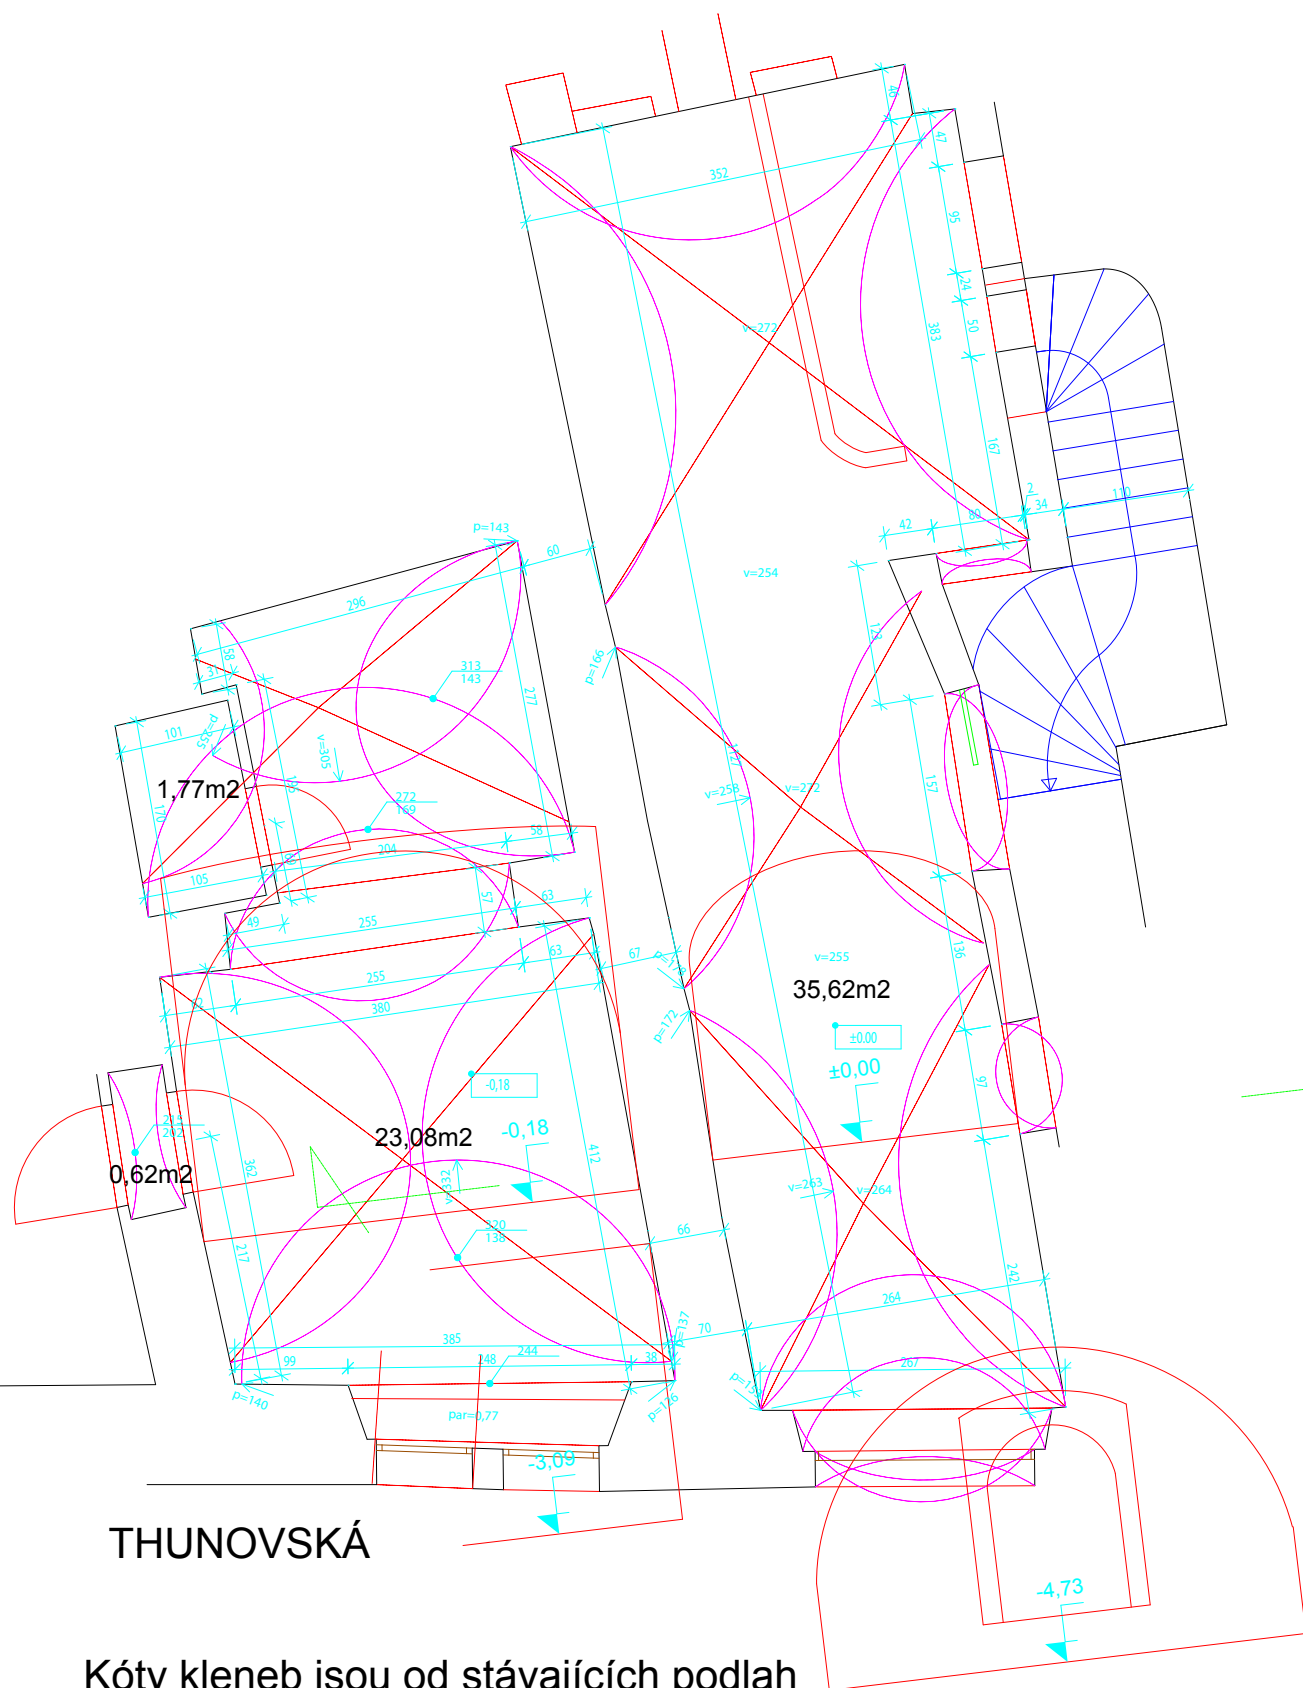

Thunovská 15 - Brabant - přízemí

Kóty kleneb jsou od stávajících podlah
Přízemí GALERIE a výčepu restaurace

Plocha zaměřovaného prostoru včetně zdí je 85m²

Thunovská 15 - Brabant - suterén

+

Thunovská 13 - Galerie - suterén

THUNOVSKÁ

Kóty kleneb jsou od stávajících podlah
Suterén GALERIE a restaurace
±0,00=podlaha výčepu

Plocha zaměřovaného prostoru včetně zdí je 165m²