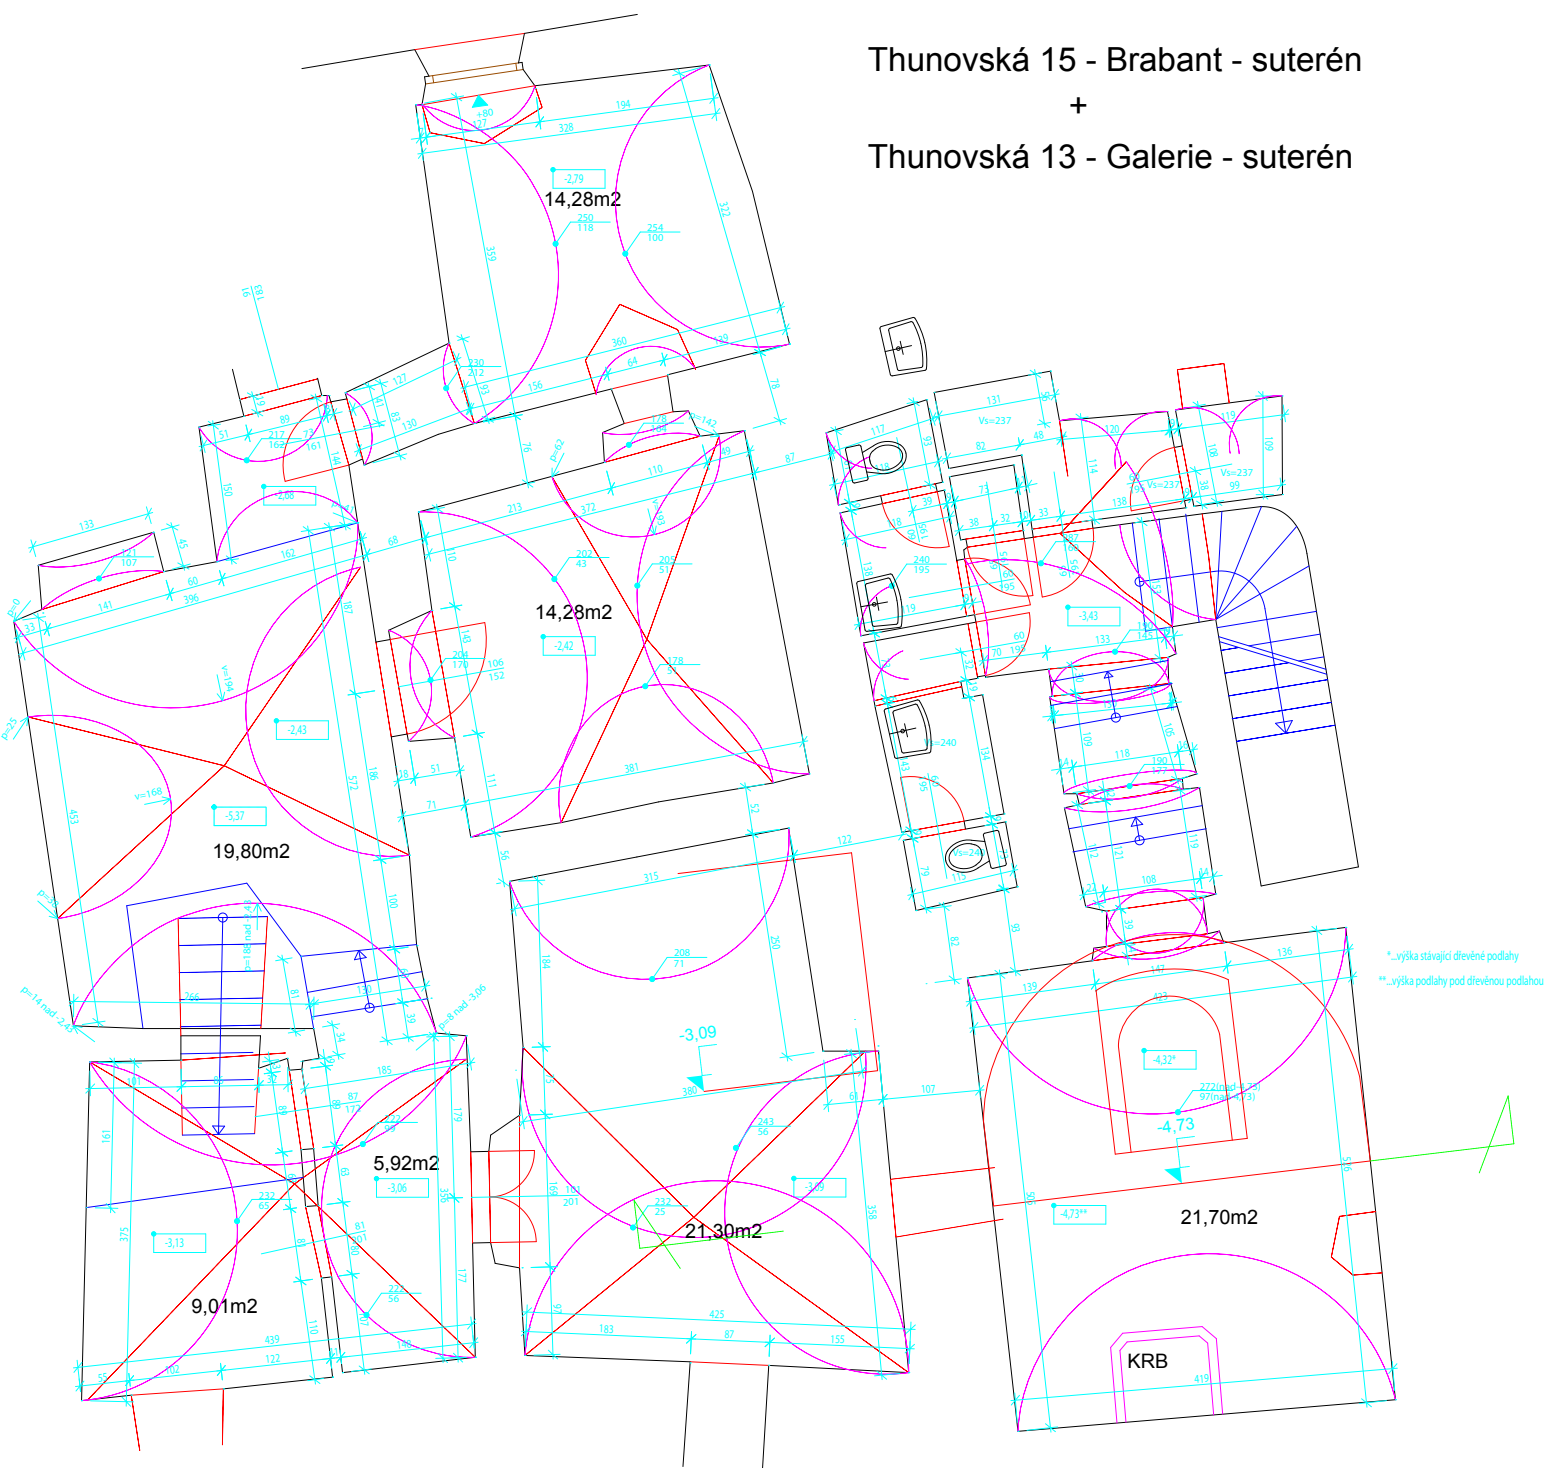

Thunovská 15 - Brabant - přízemí

Kóty kleneb jsou od stávajících podlah
Přízemí GALERIE a výčepu restaurace

Plocha zaměřovaného prostoru včetně zdí je 85m²

Thunovská 15 - Brabant - suterén

+

Thunovská 13 - Galerie - suterén

THUNOVSKÁ

Kóty kleneb jsou od stávajících podlah
Suterén GALERIE a restaurace
±0,00=podlaha výčepu

Plocha zaměřovaného prostoru včetně zdí je 165m²